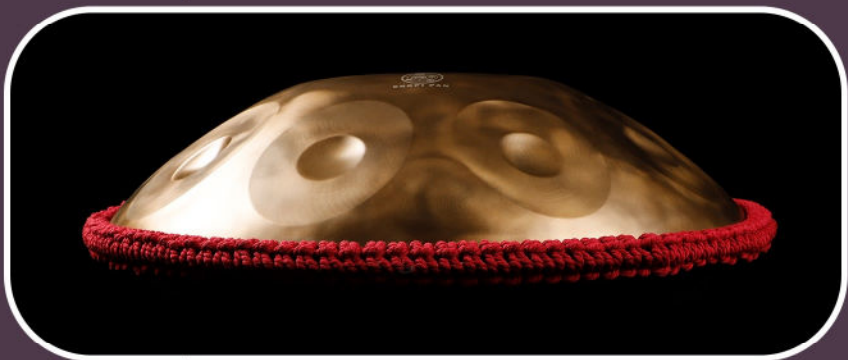

کشش صدای نت بالا (Sustain)

توانایی حفظ کوک در برابر ضربه (Stability)

صدای شیشه‌ای و شفاف

مناسب برای

همه سبک‌های نوازندگی،

صدا درمانی، تراپی و مدیتیشن

کلاسیک: ۲۱.۵۰۰.۰۰۰ تومان

طرح‌دار: ۲۳.۰۰۰.۰۰۰ تومان